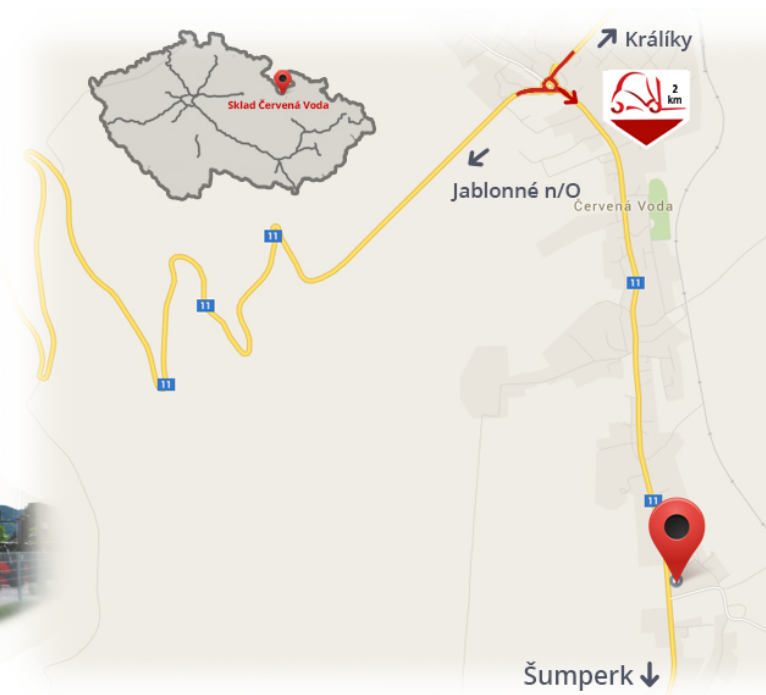

#CENA_KC_BEZ_DPH# 21%

Tipo	SE
Modelo	ESTÁNDAR
Dimensión	16X6-8

Notas

Almacén #CERVENA_VODA#

VZV GROUP s.r.o.
561 61 Červená Voda 105
#CESKA_REPUBLIKA#
WWW.VZVGROUP.COM