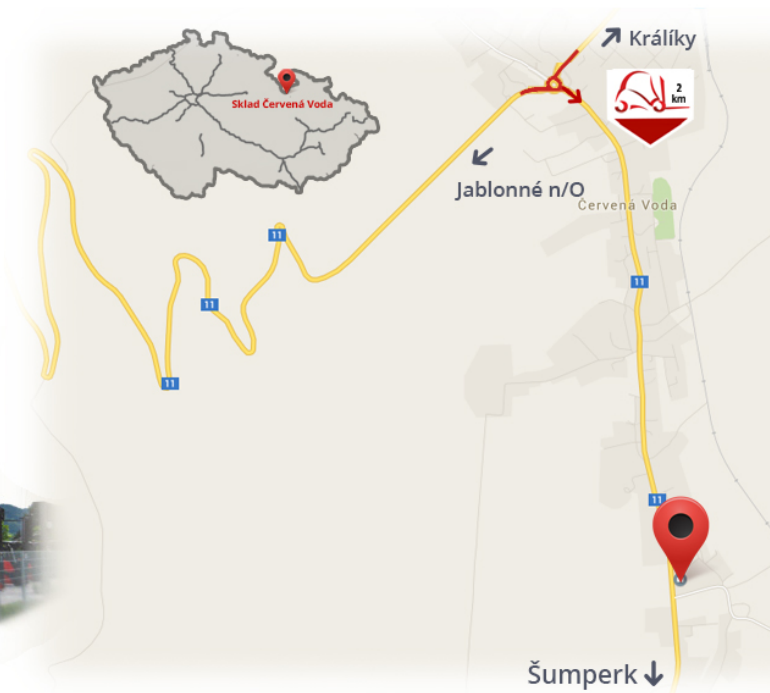

#CENA_KC_BEZ_DPH# 21%

Tipo	SE
Modelo	no ensucia
Dimensión	27x10-12,CBX8.00

Notas

Almacén #CERVENA_VODA#

VZV GROUP s.r.o.
561 61 Červená Voda 105
#CESKA_REPUBLIKA#
WWW.VZVGROUP.COM