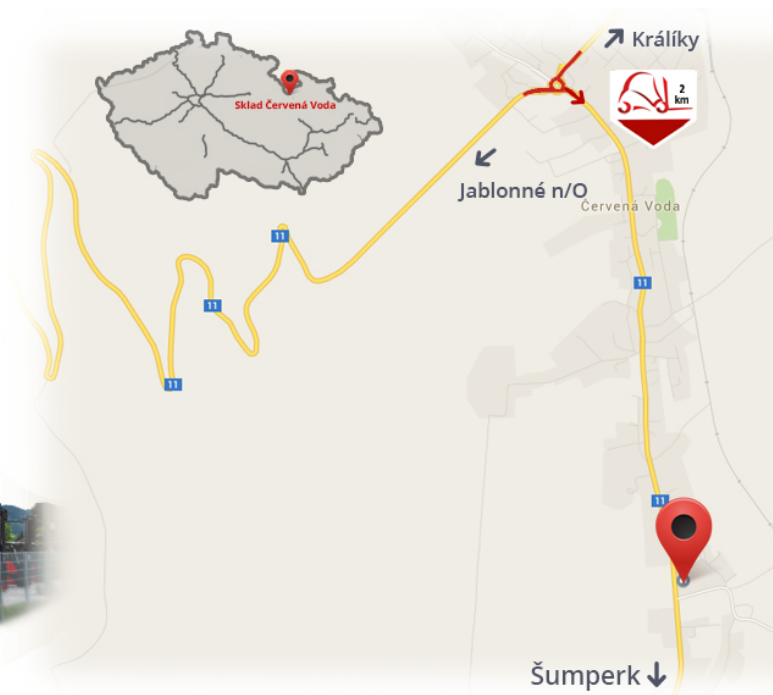

 **#CENA_KC_BEZ_DPH# 21%**

Tipo **SE**
Modelo **ESTÁNDAR**
Dimensión **21x8-9**

Notas

Almacén #CERVENA_VODA#

VZV GROUP s.r.o.
561 61 Červená Voda 105
#CESKA_REPUBLIKA#
WWW.VZVGROUP.COM