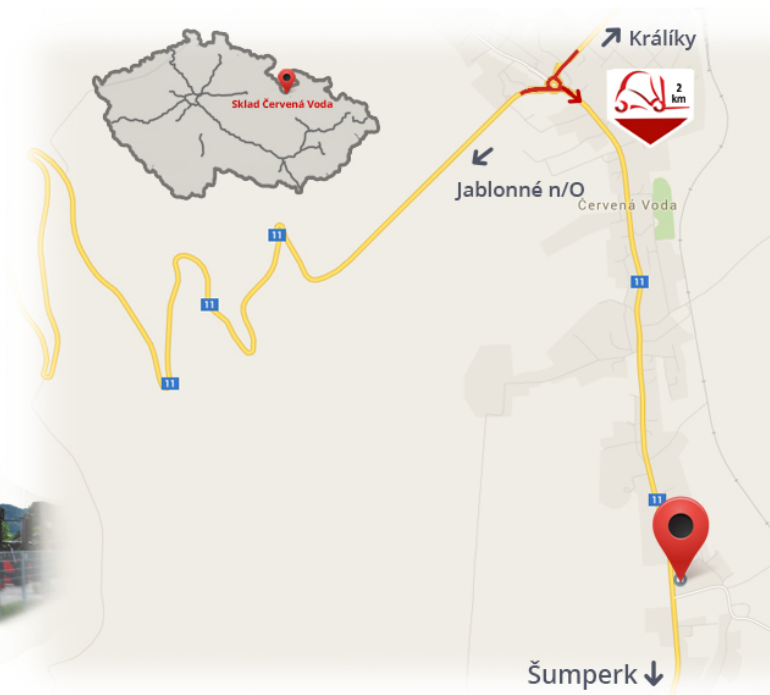

#CENA_KC_BEZ_DPH# 21%

Tipo	SE
Modelo	ESTÁNDAR
Dimensión	28x9-15

Notas

Almacén #CERVENA_VODA#

VZV GROUP s.r.o.
561 61 Červená Voda 105
#CESKA_REPUBLIKA#
WWW.VZVGROUP.COM