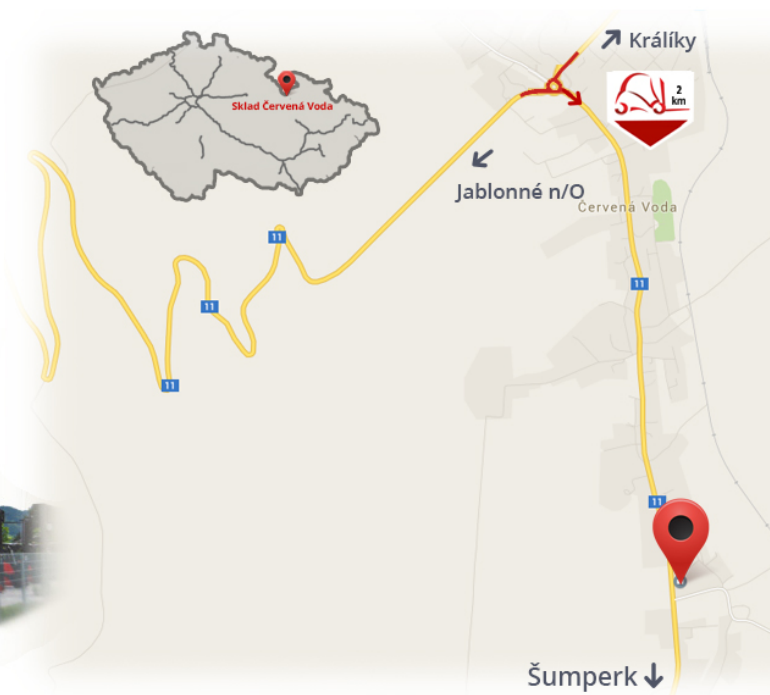

#CENA_KC_BEZ_DPH# 21%

| | |
|-----------|-------------------|
| Tipo | SE |
| Modelo | ESTÁNDAR |
| Dimensión | 15X4,1/2-8 |

Notas

Almacén #CERVENA_VODA#

VZV GROUP s.r.o.
561 61 Červená Voda 105
#CESKA_REPUBLIKA#
WWW.VZVGROUP.COM