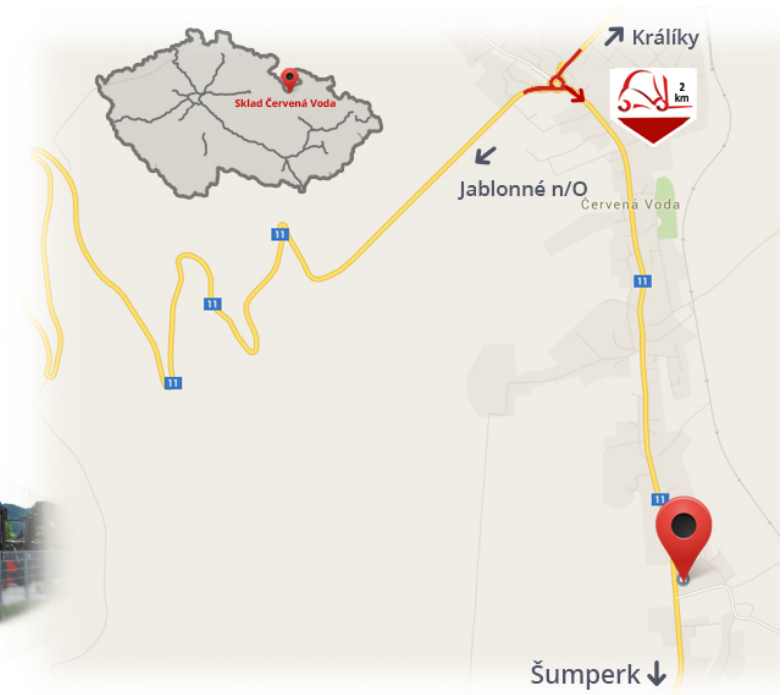

#CENA_KC_BEZ_DPH# 21%

Tipo	SE
Modelo	no ensucia
Dimensión	23X10-12/8.00

Notas

Almacén #CERVENA_VODA#

VZV GROUP s.r.o.
561 61 Červená Voda 105
#CESKA_REPUBLIKA#
WWW.VZVGROUP.COM