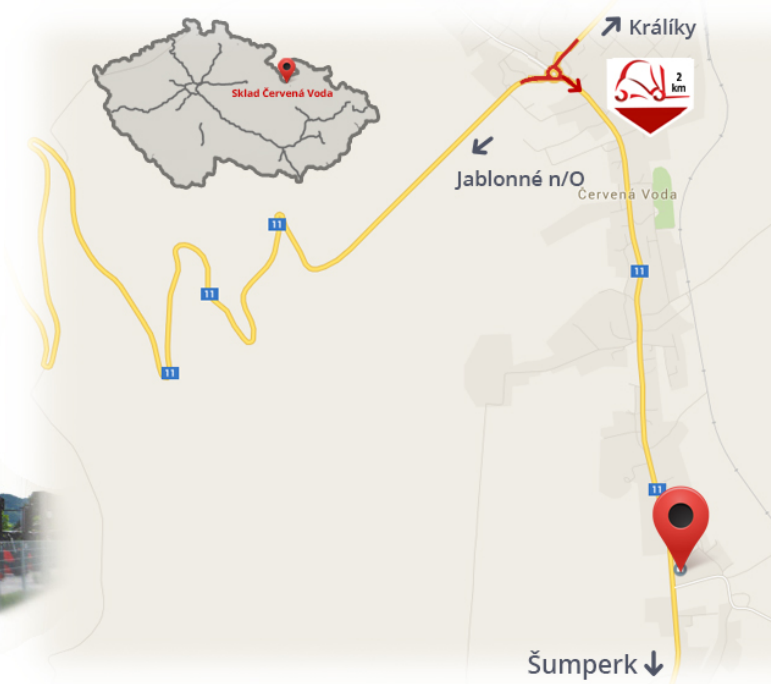

#CENA_KC_BEZ_DPH# 21%

Tipo	SE
Modelo	#PREMIUM#
Dimensión	15X4,1/2-8

Notas

Almacén #CERVENA_VODA#

VZV GROUP s.r.o.
561 61 Červená Voda 105
#CESKA_REPUBLIKA#
WWW.VZVGROUP.COM