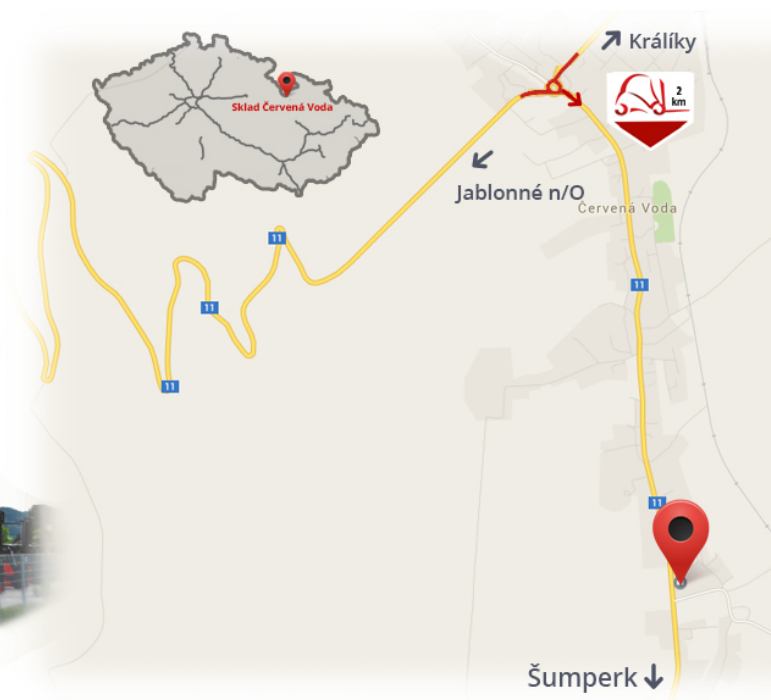

#CENA_KC_BEZ_DPH# 21%

Tipo	SE
Modelo	ESTÁNDAR
Dimensión	23x9-10

Notas

Almacén #CERVENA_VODA#

VZV GROUP s.r.o.
561 61 Červená Voda 105
#CESKA_REPUBLIKA#
WWW.VZVGROUP.COM