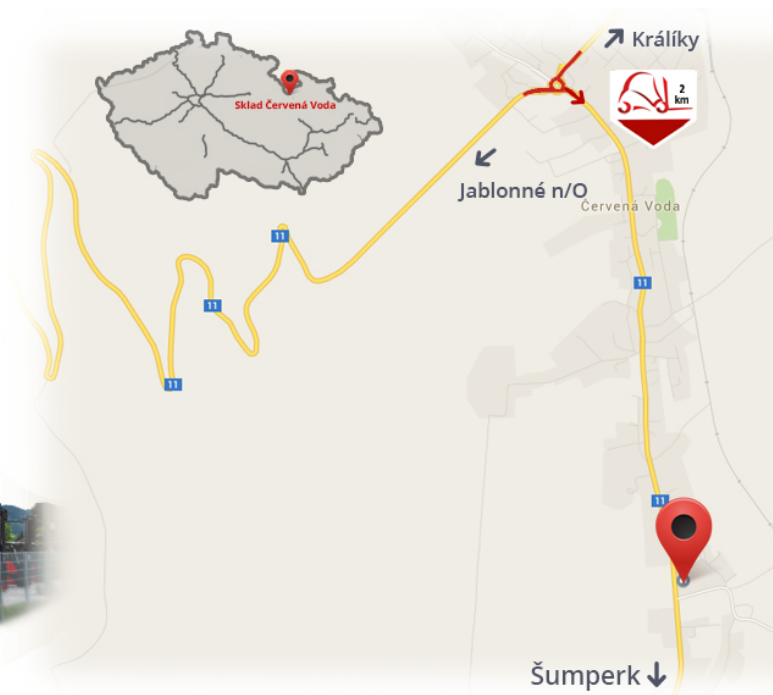

 **#CENA\_KC\_BEZ\_DPH# 21%**

Tipo **SE**  
Modelo **ESTÁNDAR**  
Dimensión **21x8-9**

Notas

## Almacén #CERVENA\_VODA#

VZV GROUP s.r.o.  
561 61 Červená Voda 105  
#CESKA\_REPUBLIKA#  
WWW.VZVGROUP.COM