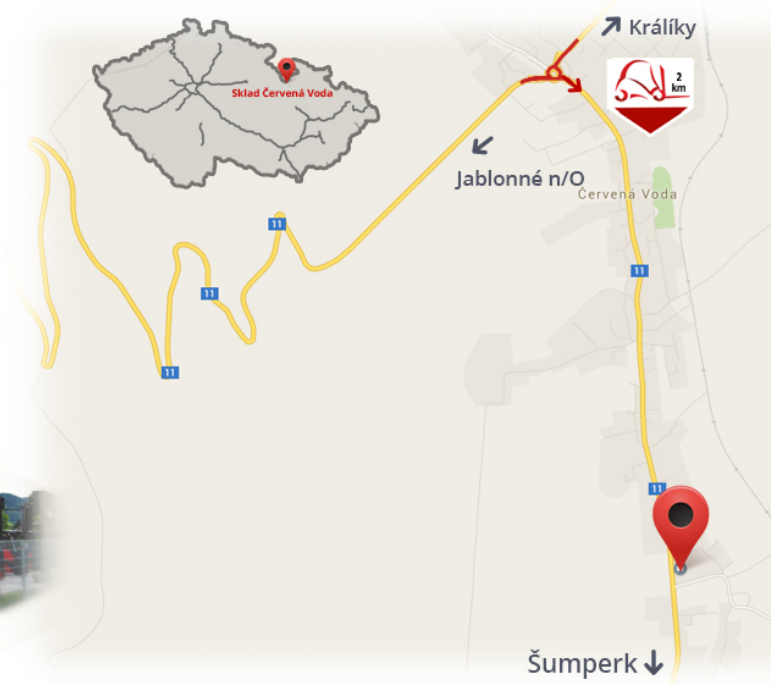

#CENA\_KC\_BEZ\_DPH# 21%

Tipo de la placa	<b>4A</b>
Capacidad	<b>7000 kg</b>
Anchura	<b>1800 mm</b>

Notas

## Almacén #CERVENA\_VODA#

VZV GROUP s.r.o.  
561 61 Červená Voda 105  
#CESKA\_REPUBLIKA#  
WWW.VZVGROUP.COM