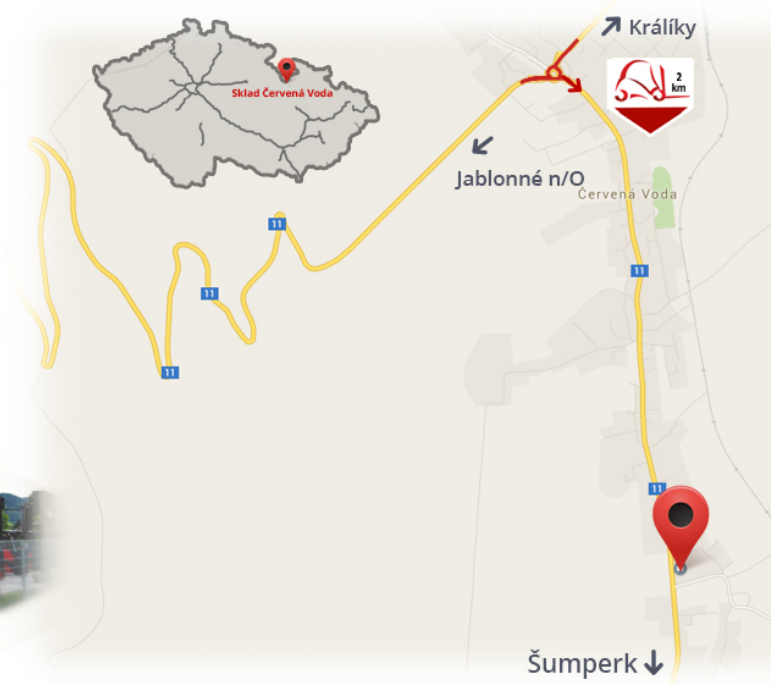

#CENA_KC_BEZ_DPH# 21%

Tipo de la placa	4A
Capacidad	7000 kg
Anchura	1650 mm

Notas

Almacén #CERVENA_VODA#

VZV GROUP s.r.o.
561 61 Červená Voda 105
#CESKA_REPUBLIKA#
WWW.VZVGROUP.COM