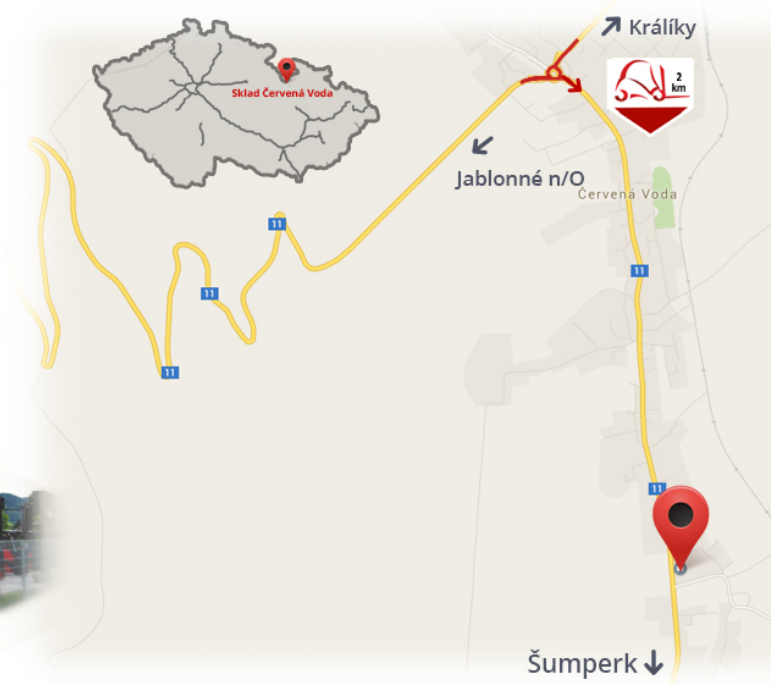

#CENA_KC_BEZ_DPH# 21%

Tipo de la placa	4A
Capacidad	7000 kg
Anchura	1750 mm

Notas

Almacén #CERVENA_VODA#

VZV GROUP s.r.o.
561 61 Červená Voda 105
#CESKA_REPUBLIKA#
WWW.VZVGROUP.COM