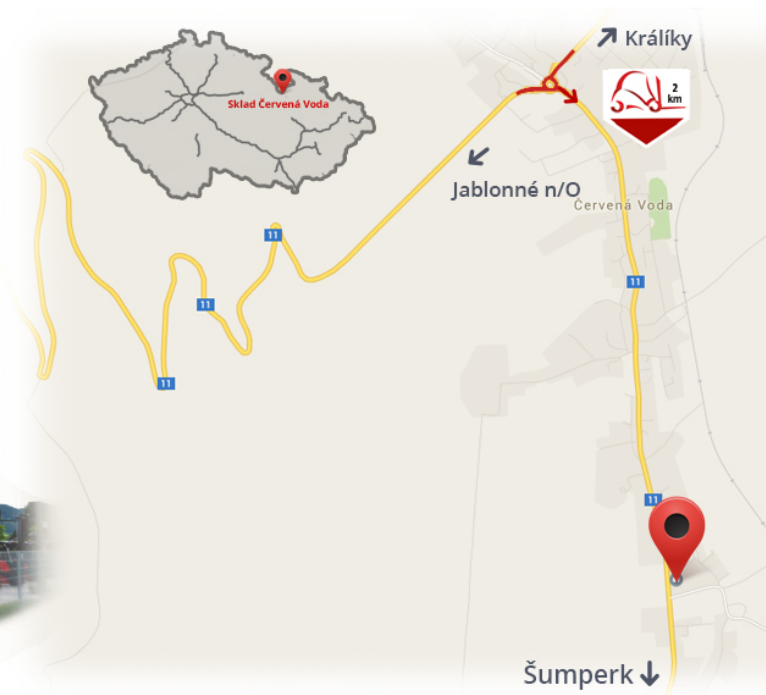

#CENA_KC_BEZ_DPH# 21%

Tipo de la placa	3A
Capacidad	4500 kg
Anchura	1320 mm

Notas

Almacén #CERVENA_VODA#

VZV GROUP s.r.o.
561 61 Červená Voda 105
#CESKA_REPUBLIKA#
WWW.VZVGROUP.COM