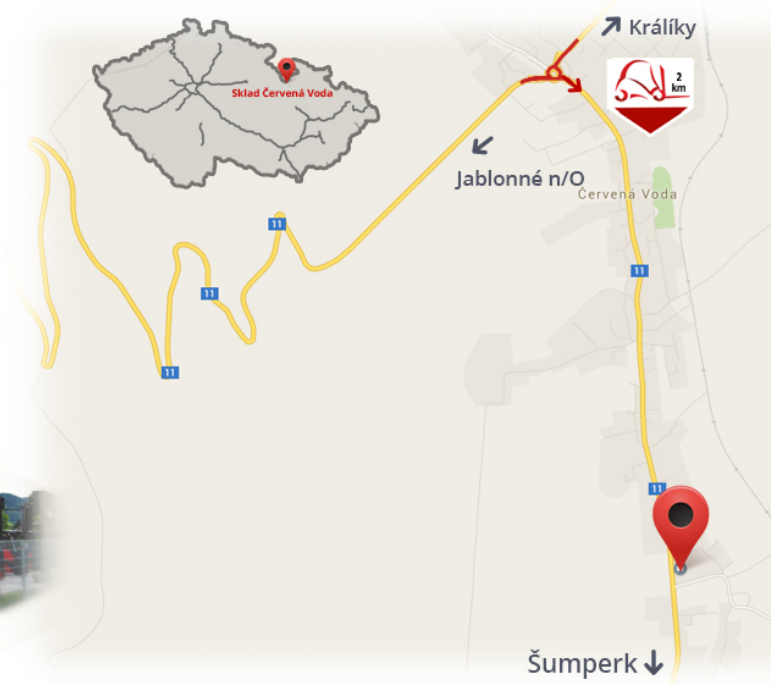

#CENA\_KC\_BEZ\_DPH# 21%

Tipo de la placa	<b>4A</b>
Capacidad	<b>7000 kg</b>
Anchura	<b>1750 mm</b>

Notas

## Almacén #CERVENA\_VODA#

VZV GROUP s.r.o.  
561 61 Červená Voda 105  
#CESKA\_REPUBLIKA#  
WWW.VZVGROUP.COM