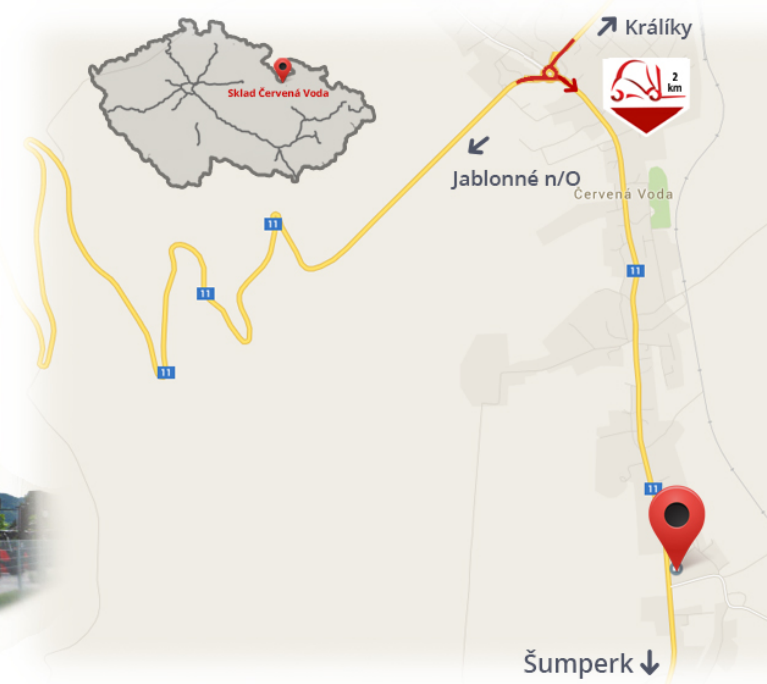

#CENA_KC_BEZ_DPH# 21%

Tipo de la placa	4A
Capacidad	7000 kg
Anchura	1800 mm

Notas

Almacén #CERVENA_VODA#

VZV GROUP s.r.o.
561 61 Červená Voda 105
#CESKA_REPUBLIKA#
WWW.VZVGROUP.COM