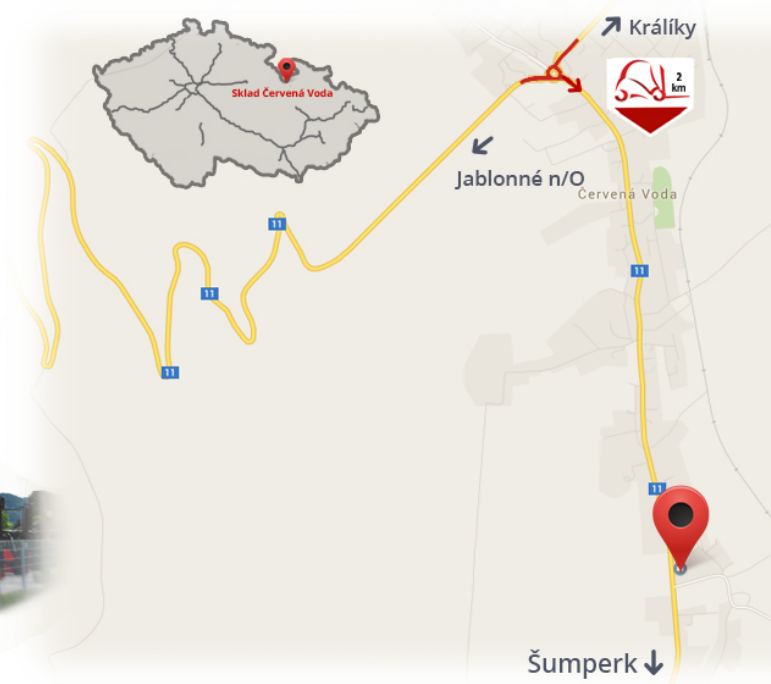

#CENA_KC_BEZ_DPH# 21%

| | |
|------------------|----------------|
| Tipo de la placa | 4A |
| Capacidad | 7000 kg |
| Anchura | 1750 mm |

Notas

Almacén #CERVENA_VODA#

VZV GROUP s.r.o.
561 61 Červená Voda 105
#CESKA_REPUBLIKA#
WWW.VZVGROUP.COM