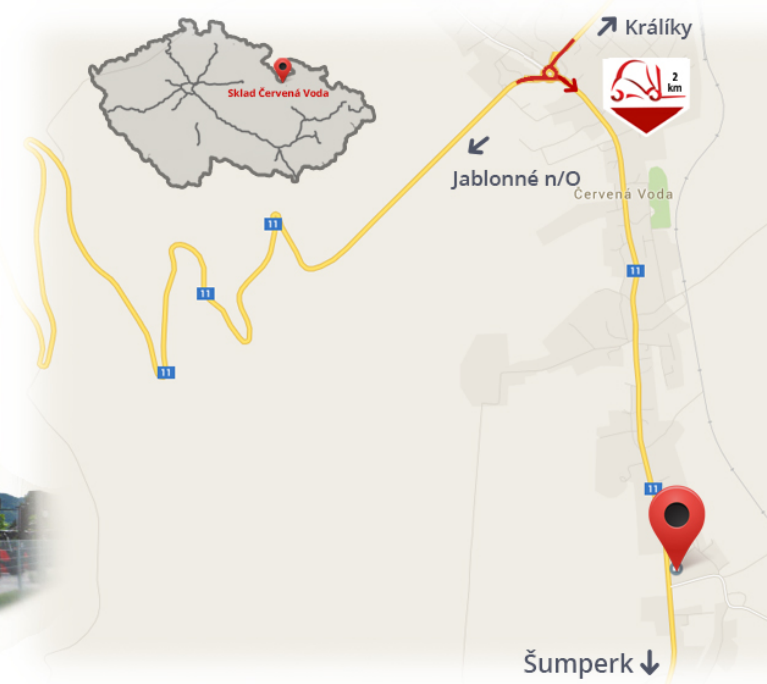

#CENA\_KC\_BEZ\_DPH# 21%

Tipo de la placa	<b>4A</b>
Capacidad	<b>7000 kg</b>
Anchura	<b>1800 mm</b>

Notas

## Almacén #CERVENA\_VODA#

VZV GROUP s.r.o.  
561 61 Červená Voda 105  
#CESKA\_REPUBLIKA#  
WWW.VZVGROUP.COM