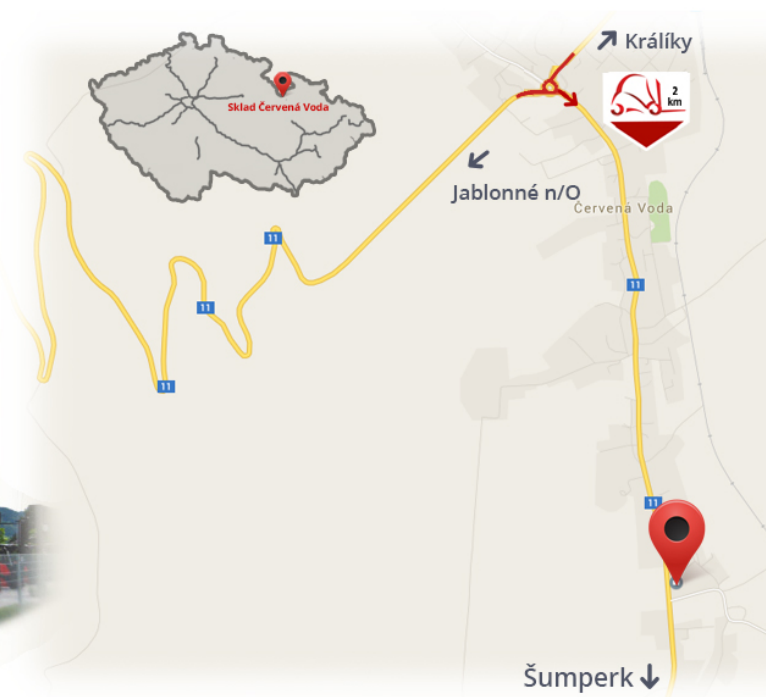

#CENA_KC_BEZ_DPH# 21%

Tipo de la placa	2A
Capacidad	2500 kg
Anchura	1150 mm

Notas

Almacén #CERVENA_VODA#

VZV GROUP s.r.o.
561 61 Červená Voda 105
#CESKA_REPUBLIKA#
WWW.VZVGROUP.COM