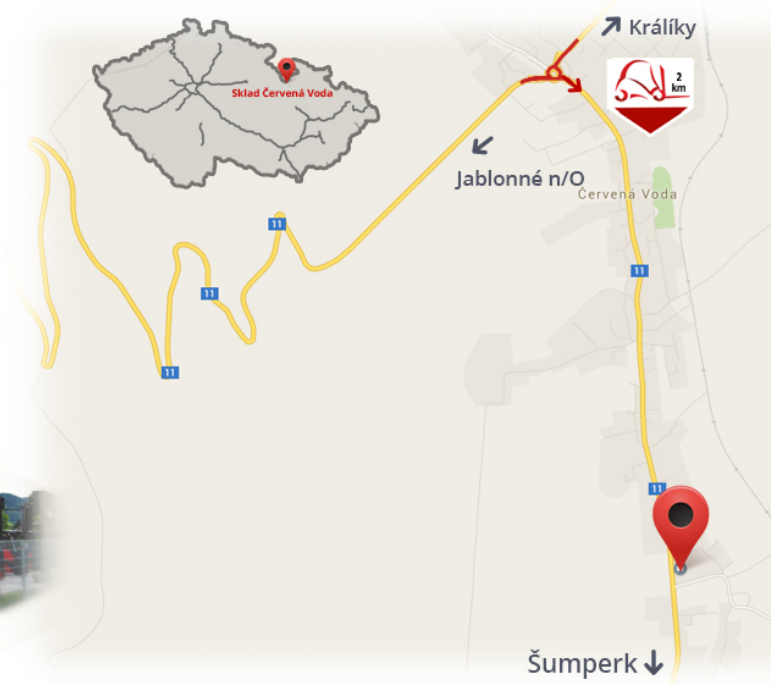

#CENA_KC_BEZ_DPH# 21%

Tipo de la placa	4A
Capacidad	7000 kg
Anchura	1800 mm

Notas

Almacén #CERVENA_VODA#

VZV GROUP s.r.o.
561 61 Červená Voda 105
#CESKA_REPUBLIKA#
WWW.VZVGROUP.COM