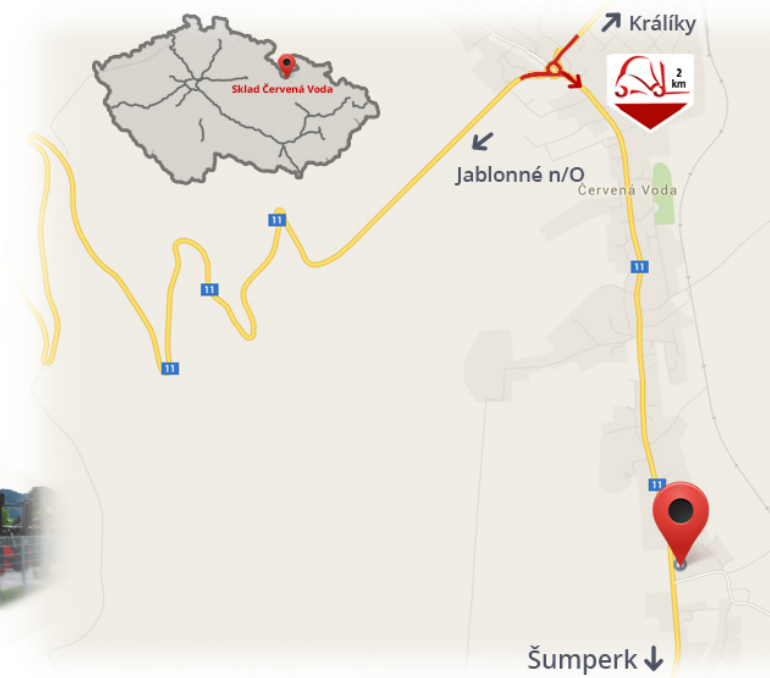

#CENA_KC_BEZ_DPH# 21%

Notas

Almacén #CERVENA_VODA#