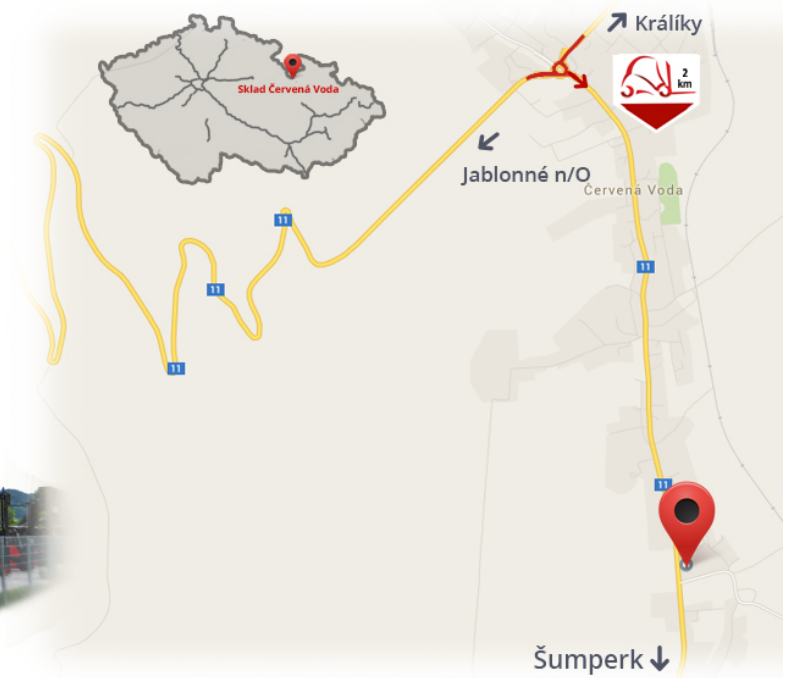

#CENA_KC_BEZ_DPH# 21%

Notas

Almacén #CERVENA_VODA#