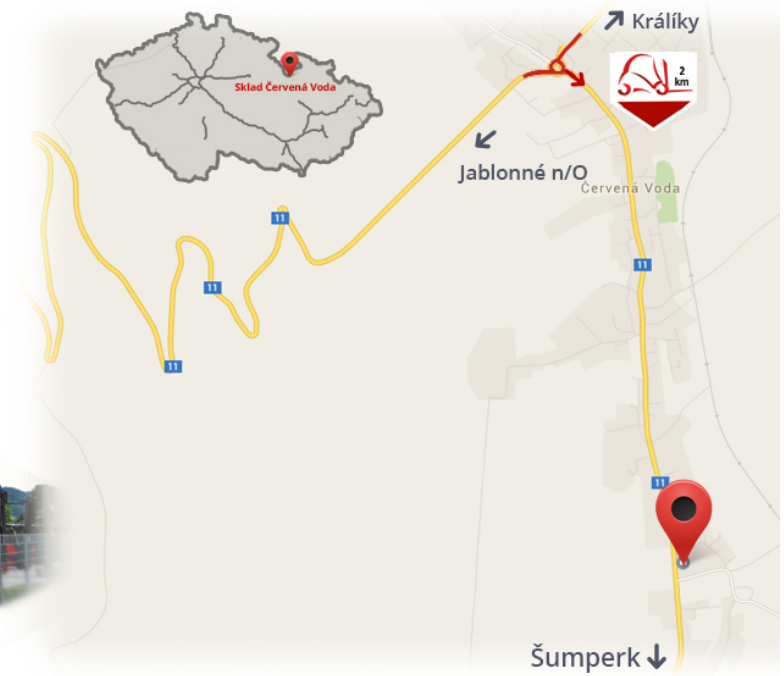

#CENA_KC_BEZ_DPH# 21%

Notas

Almacén #CERVENA_VODA#