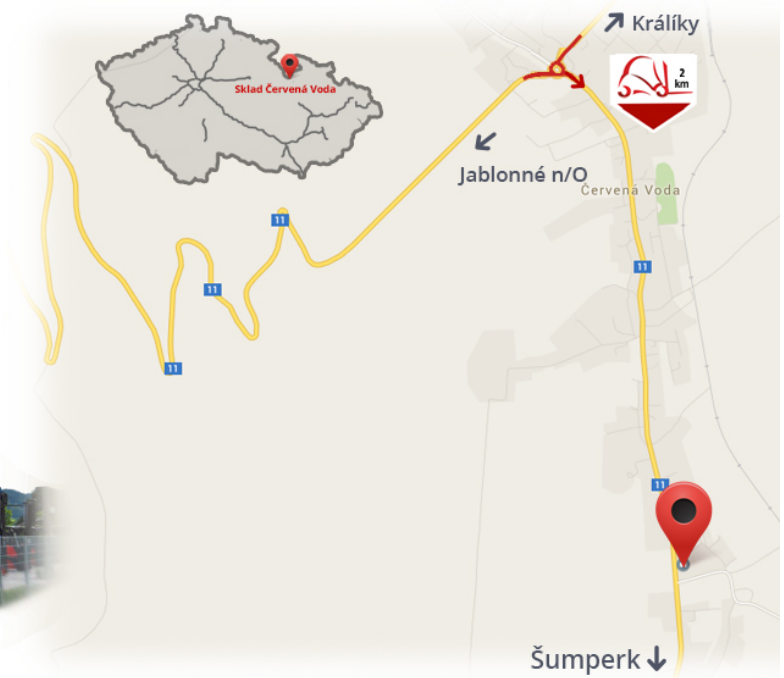

#CENA_KC_BEZ_DPH# 21%

Notas

Almacén #CERVENA_VODA#