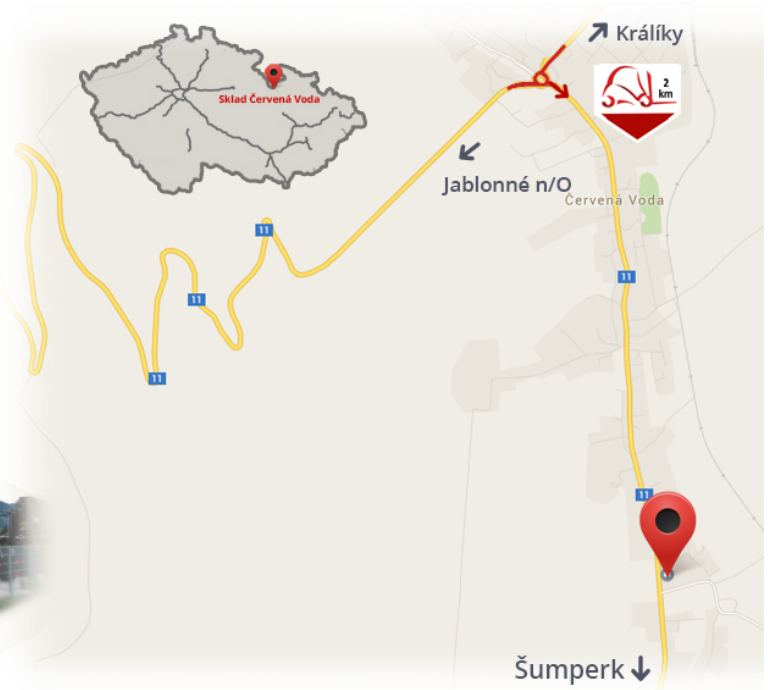

#CENA_KC_BEZ_DPH# 21%

Courant **40 A**
Tension **24Dans**

Remarques

Entrepôt #CERVENA_VODA#

VZV GROUP s.r.o.
561 61 Červená Voda 105
#CESKA_REPUBLIKA#
WWW.VZVGROUP.COM