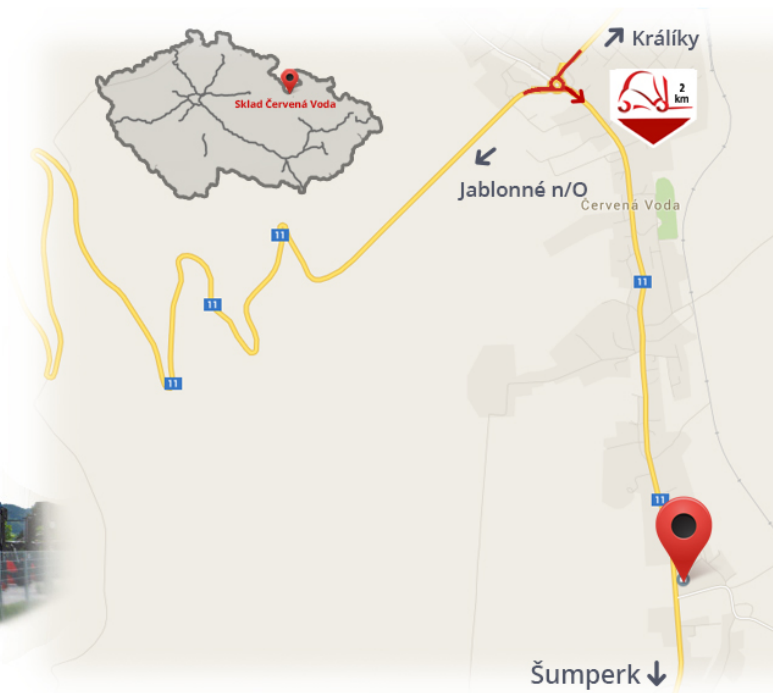

#CENA\_KC\_BEZ\_DPH# 21%

Courant **60 A**  
Tension **24Dans**

Remarques

**Entrepôt #CERVENA\_VODA#**

VZV GROUP s.r.o.  
561 61 Červená Voda 105  
#CESKA\_REPUBLIKA#  
WWW.VZVGROUP.COM