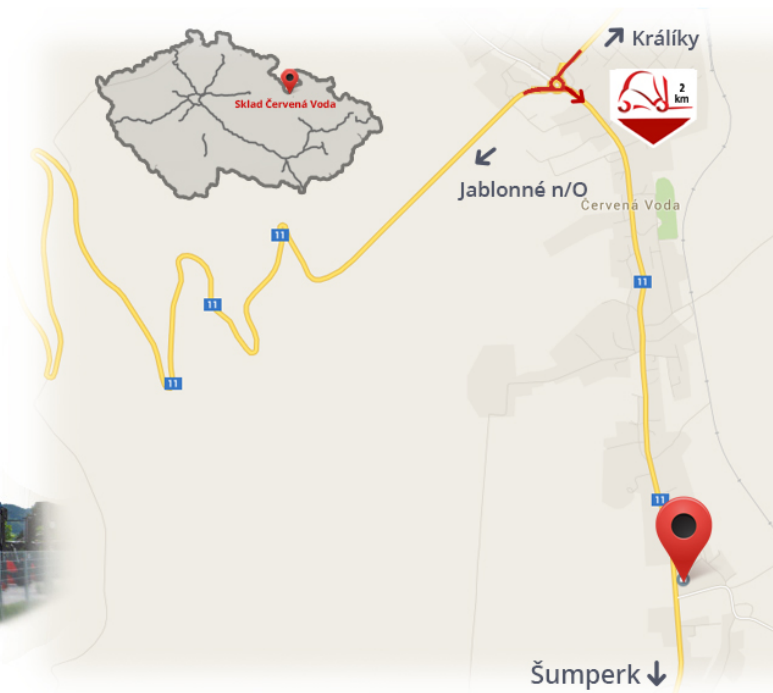

#CENA_KC_BEZ_DPH# 21%

Courant **60 A**
Tension **48Dans**

Remarques

Entrepôt #CERVENA_VODA#

VZV GROUP s.r.o.
561 61 Červená Voda 105
#CESKA_REPUBLIKA#
WWW.VZVGROUP.COM