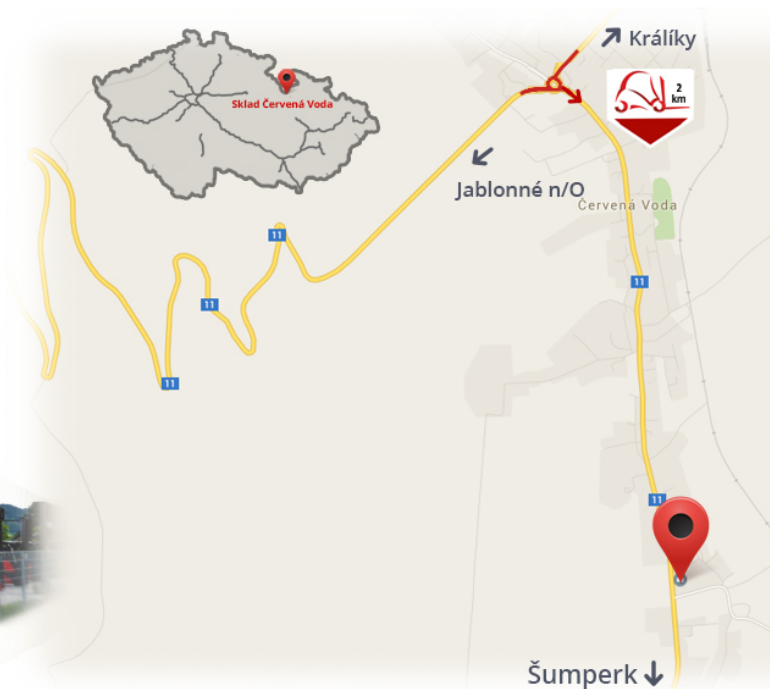

#CENA\_KC\_BEZ\_DPH# 21%

Courant **120 A**  
Tension **48 Dans**

Remarques

## Entrepôt #CERVENA\_VODA#

VZV GROUP s.r.o.  
561 61 Červená Voda 105  
#CESKA\_REPUBLIKA#  
WWW.VZVGROUP.COM