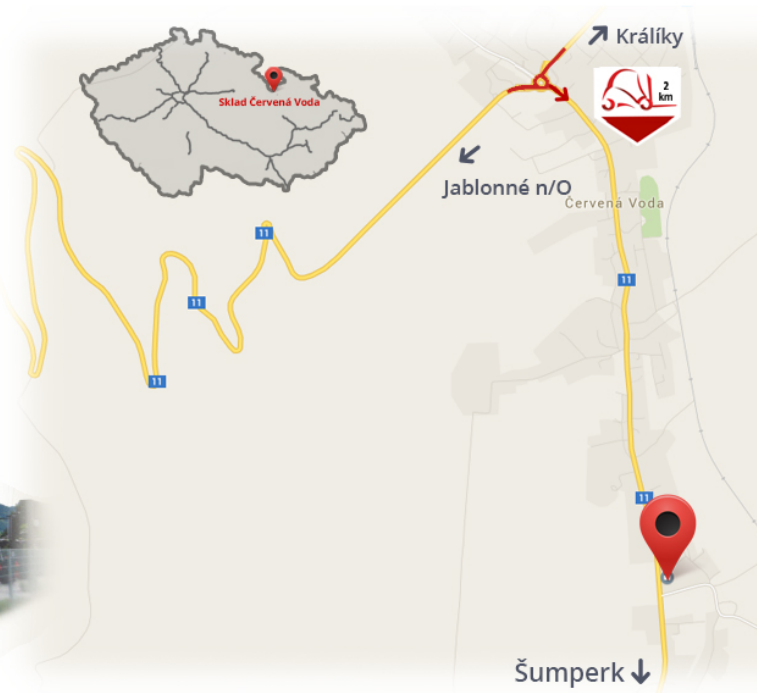

#CENA_KC_BEZ_DPH# 21%

Courant **100 A**
Tension **80Dans**

Remarques

Entrepôt #CERVENA_VODA#

VZV GROUP s.r.o.
561 61 Červená Voda 105
#CESKA_REPUBLIKA#
WWW.VZVGROUP.COM