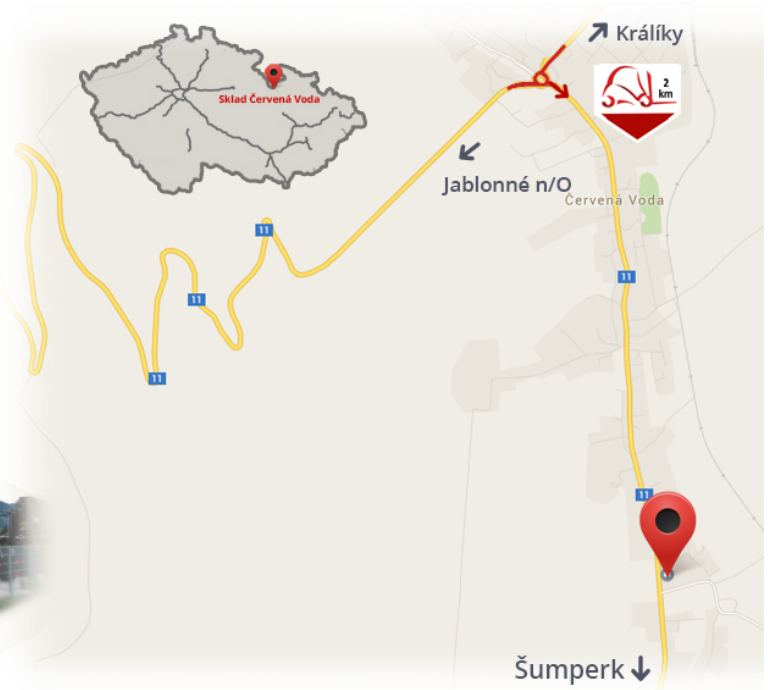

#CENA_KC_BEZ_DPH# 21%

Courant **60 A**
Tension **80Dans**

Remarques

Entrepôt #CERVENA_VODA#

VZV GROUP s.r.o.
561 61 Červená Voda 105
#CESKA_REPUBLIKA#
WWW.VZVGROUP.COM