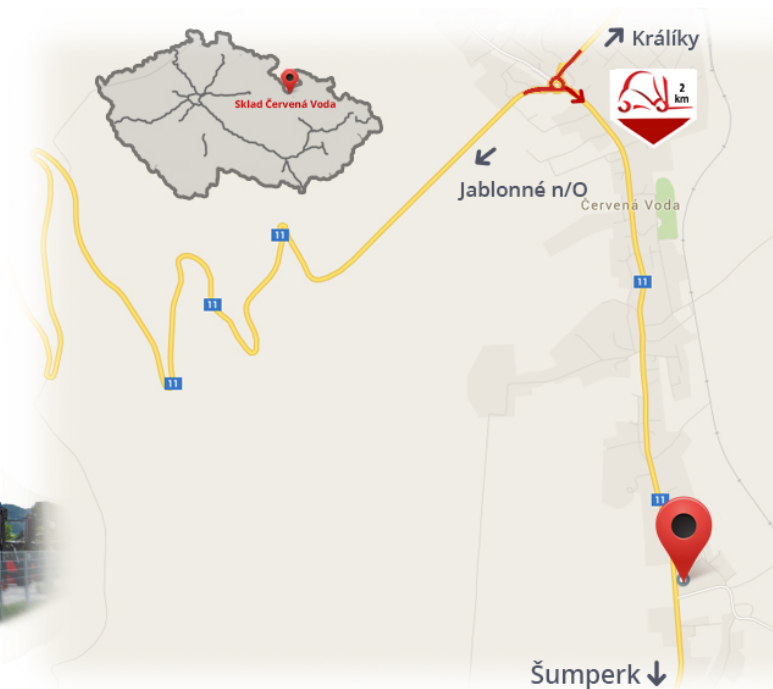

#CENA_KC_BEZ_DPH# 21%

Courant **60 A**
Tension **24Dans**

Remarques

Entrepôt #CERVENA_VODA#

VZV GROUP s.r.o.
561 61 Červená Voda 105
#CESKA_REPUBLIKA#
WWW.VZVGROUP.COM