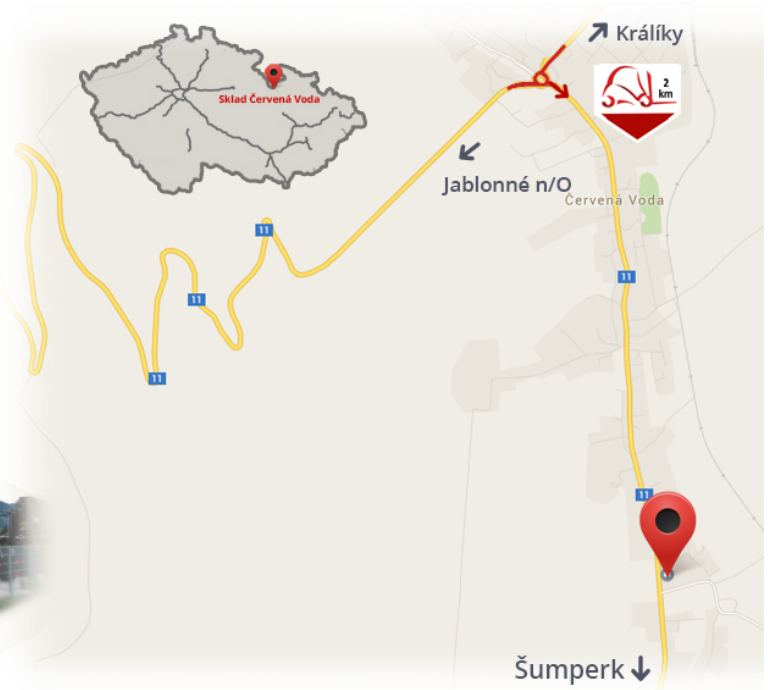

#CENA\_KC\_BEZ\_DPH# 21%

Courant **80 A**  
Tension **48Dans**

Remarques

**Entrepôt #CERVENA\_VODA#**

VZV GROUP s.r.o.  
561 61 Červená Voda 105  
#CESKA\_REPUBLIKA#  
WWW.VZVGROUP.COM