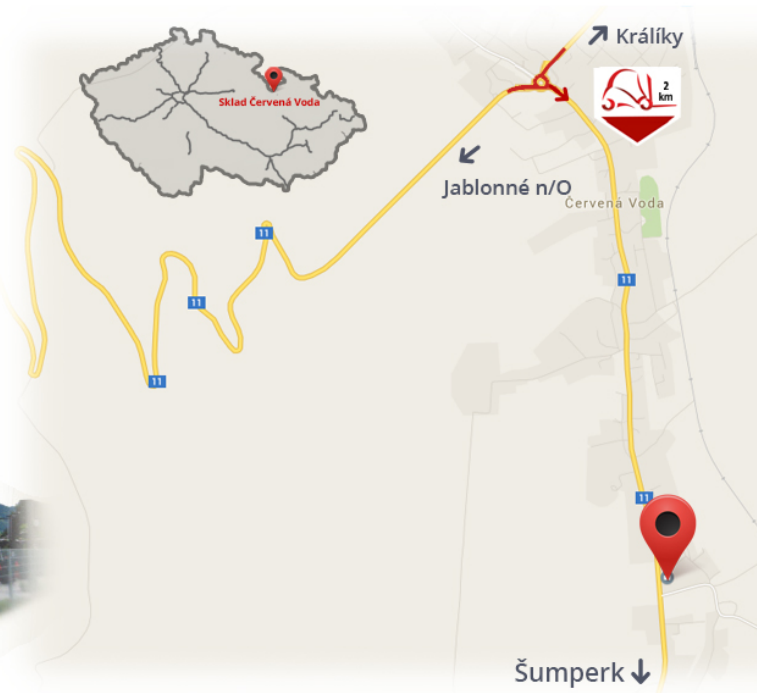

#CENA\_KC\_BEZ\_DPH# 21%

Courant **80 A**  
Tension **72Dans**

Remarques

**Entrepôt #CERVENA\_VODA#**

VZV GROUP s.r.o.  
561 61 Červená Voda 105  
#CESKA\_REPUBLIKA#  
WWW.VZVGROUP.COM