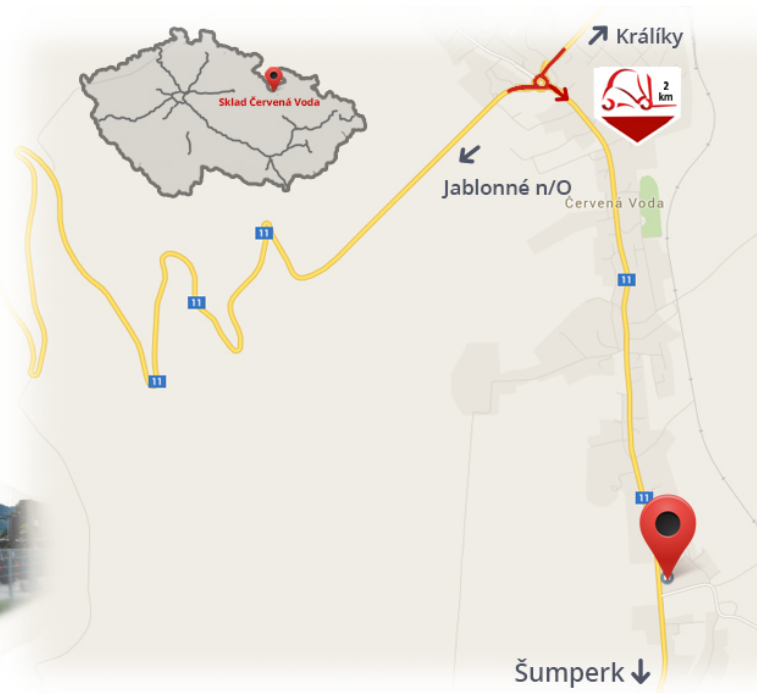

#CENA_KC_BEZ_DPH# 21%

Courant **100 A**
Tension **24Dans**

Remarques

Entrepôt #CERVENA_VODA#

VZV GROUP s.r.o.
561 61 Červená Voda 105
#CESKA_REPUBLIKA#
WWW.VZVGROUP.COM