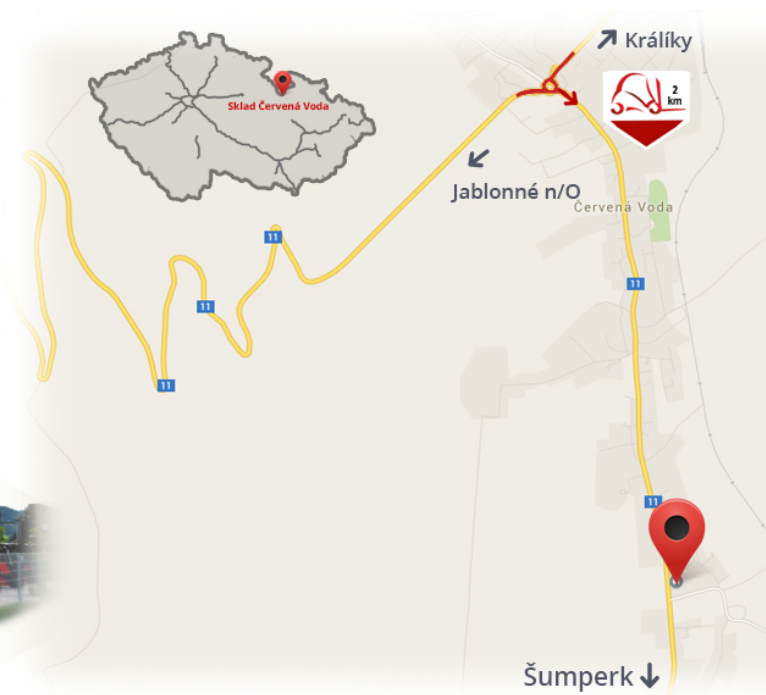

#CENA_KC_BEZ_DPH# 21%

Courant **60 A**
Tension **24Dans**

Remarques

Entrepôt #CERVENA_VODA#

VZV GROUP s.r.o.
561 61 Červená Voda 105
#CESKA_REPUBLIKA#
WWW.VZVGROUP.COM