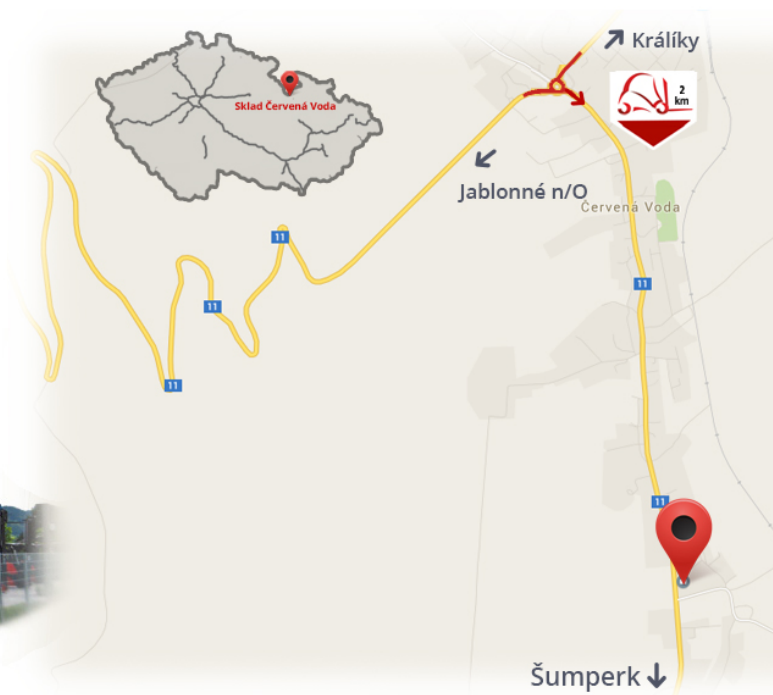

#CENA_KC_BEZ_DPH# 21%

Courant **60 A**
Tension **48Dans**

Remarques

Entrepôt #CERVENA_VODA#

VZV GROUP s.r.o.
561 61 Červená Voda 105
#CESKA_REPUBLIKA#
WWW.VZVGROUP.COM