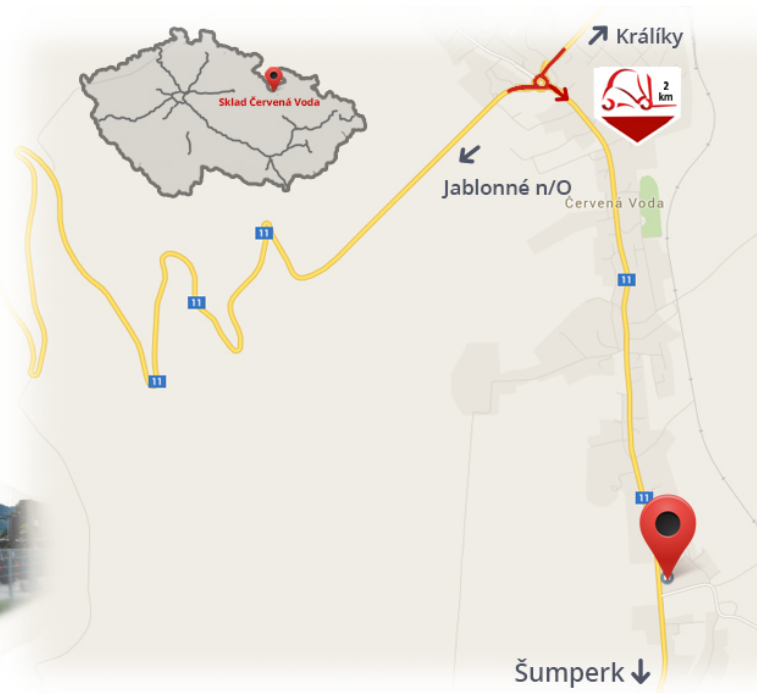

#CENA\_KC\_BEZ\_DPH# 21%

Courant **140 A**  
Tension **80Dans**

Remarques

**Entrepôt #CERVENA\_VODA#**

VZV GROUP s.r.o.  
561 61 Červená Voda 105  
#CESKA\_REPUBLIKA#  
WWW.VZVGROUP.COM