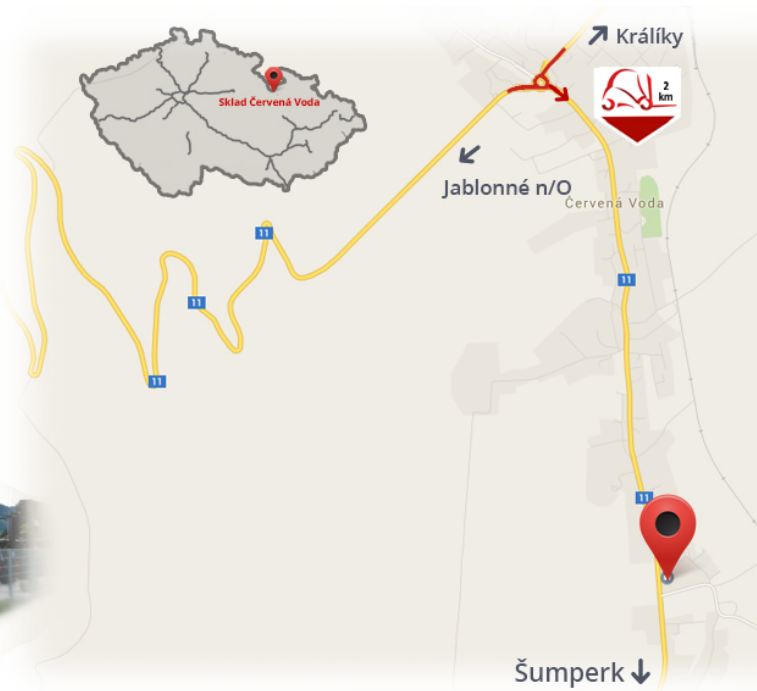

#CENA\_KC\_BEZ\_DPH# 21%

Courant **100 A**  
Tension **24Dans**

Remarques

**Entrepôt #CERVENA\_VODA#**

VZV GROUP s.r.o.  
561 61 Červená Voda 105  
#CESKA\_REPUBLIKA#  
WWW.VZVGROUP.COM