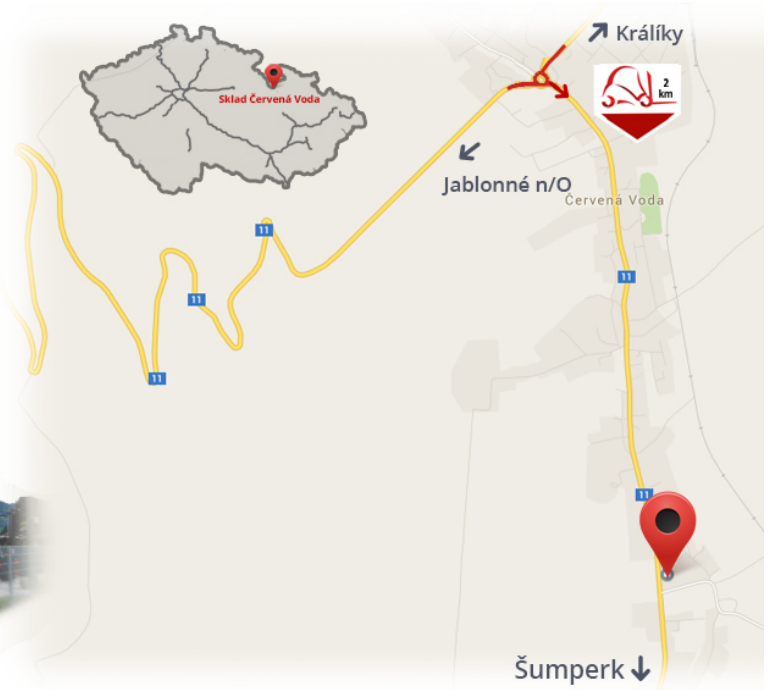

#CENA\_KC\_BEZ\_DPH# 21%

Courant **80 A**  
Tension **24Dans**

Remarques

**Entrepôt #CERVENA\_VODA#**

VZV GROUP s.r.o.  
561 61 Červená Voda 105  
#CESKA\_REPUBLIKA#  
WWW.VZVGROUP.COM