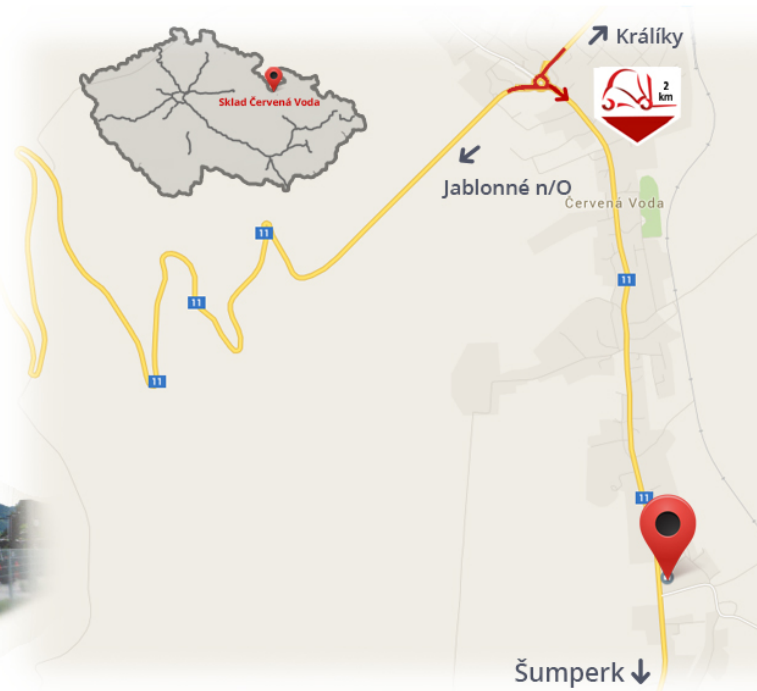

#CENA_KC_BEZ_DPH# 21%

Courant **80 A**
Tension **48Dans**

Remarques

Entrepôt #CERVENA_VODA#

VZV GROUP s.r.o.
561 61 Červená Voda 105
#CESKA_REPUBLIKA#
WWW.VZVGROUP.COM