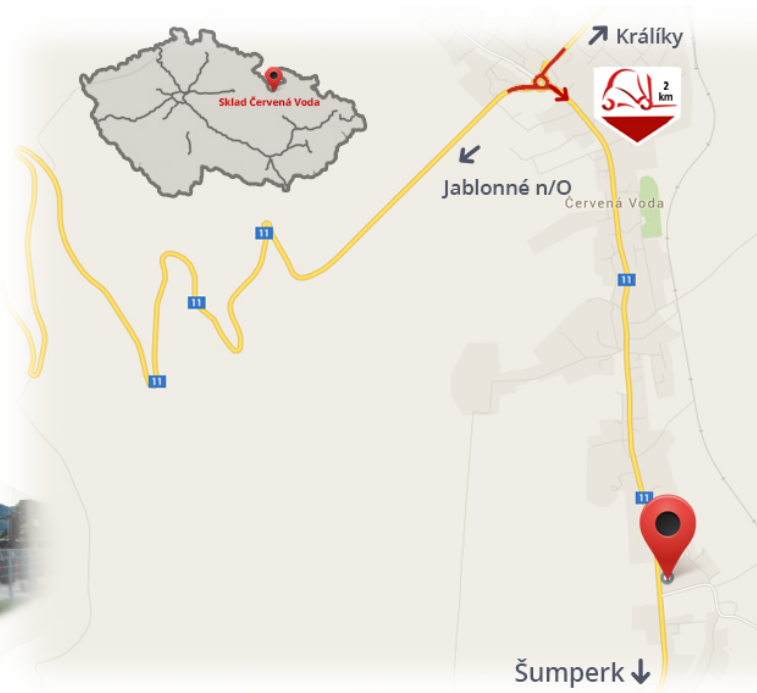

#CENA_KC_BEZ_DPH# 21%

Courant **100 A**
Tension **48Dans**

Remarques

Entrepôt #CERVENA_VODA#

VZV GROUP s.r.o.
561 61 Červená Voda 105
#CESKA_REPUBLIKA#
WWW.VZVGROUP.COM