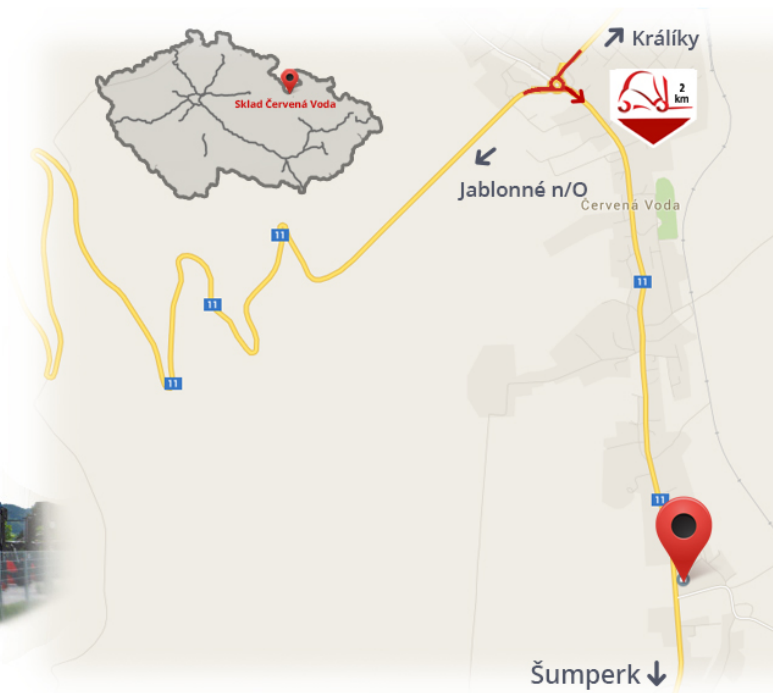

#CENA\_KC\_BEZ\_DPH# 21%

Courant **120 A**  
Tension **80Dans**

Remarques

**Entrepôt #CERVENA\_VODA#**

VZV GROUP s.r.o.  
561 61 Červená Voda 105  
#CESKA\_REPUBLIKA#  
WWW.VZVGROUP.COM