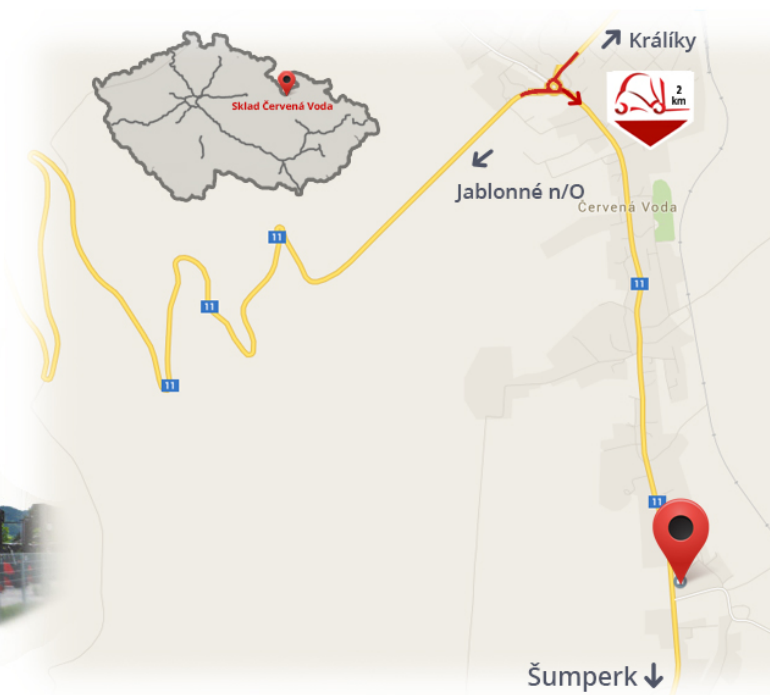

#CENA_KC_BEZ_DPH# 21%

Courant **60 A**
Tension **24Dans**

Remarques

Entrepôt #CERVENA_VODA#

VZV GROUP s.r.o.
561 61 Červená Voda 105
#CESKA_REPUBLIKA#
WWW.VZVGROUP.COM