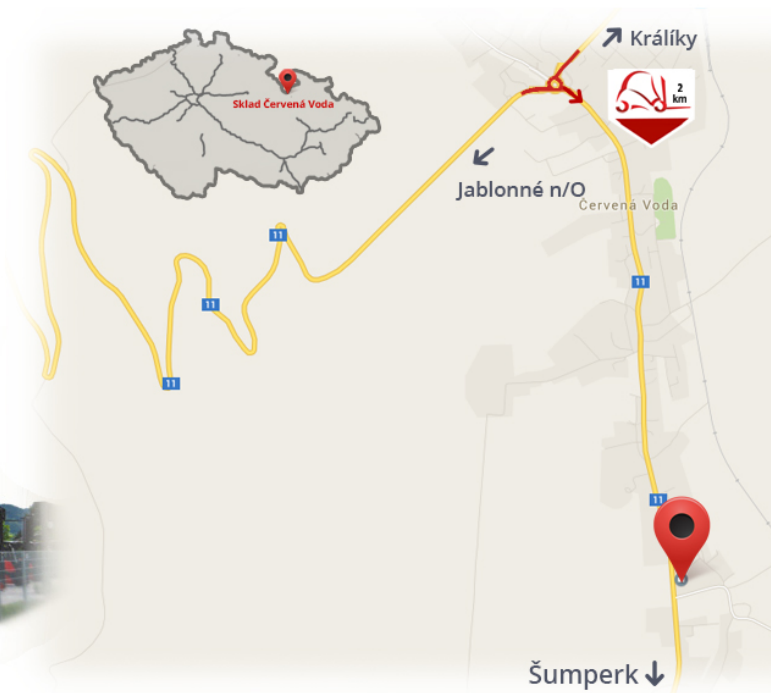

#CENA_KC_BEZ_DPH# 21%

Courant **60 A**
Tension **48Dans**

Remarques

Entrepôt #CERVENA_VODA#

VZV GROUP s.r.o.
561 61 Červená Voda 105
#CESKA_REPUBLIKA#
WWW.VZVGROUP.COM