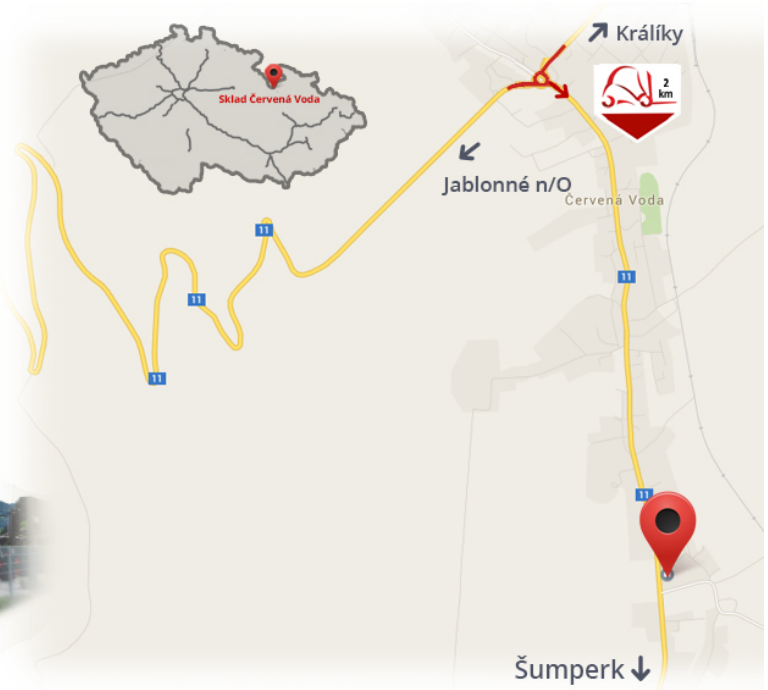

#CENA\_KC\_BEZ\_DPH# 21%

Courant **100 A**  
Tension **48Dans**

Remarques

**Entrepôt #CERVENA\_VODA#**

VZV GROUP s.r.o.  
561 61 Červená Voda 105  
#CESKA\_REPUBLIKA#  
WWW.VZVGROUP.COM