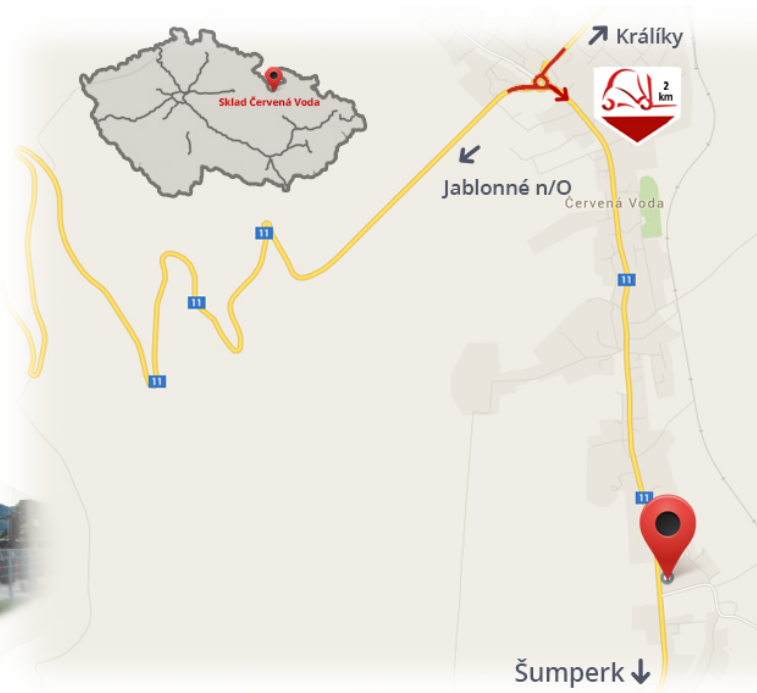

#CENA\_KC\_BEZ\_DPH# 21%

Courant **100 A**  
Tension **24Dans**

Remarques

**Entrepôt #CERVENA\_VODA#**

VZV GROUP s.r.o.  
561 61 Červená Voda 105  
#CESKA\_REPUBLIKA#  
WWW.VZVGROUP.COM