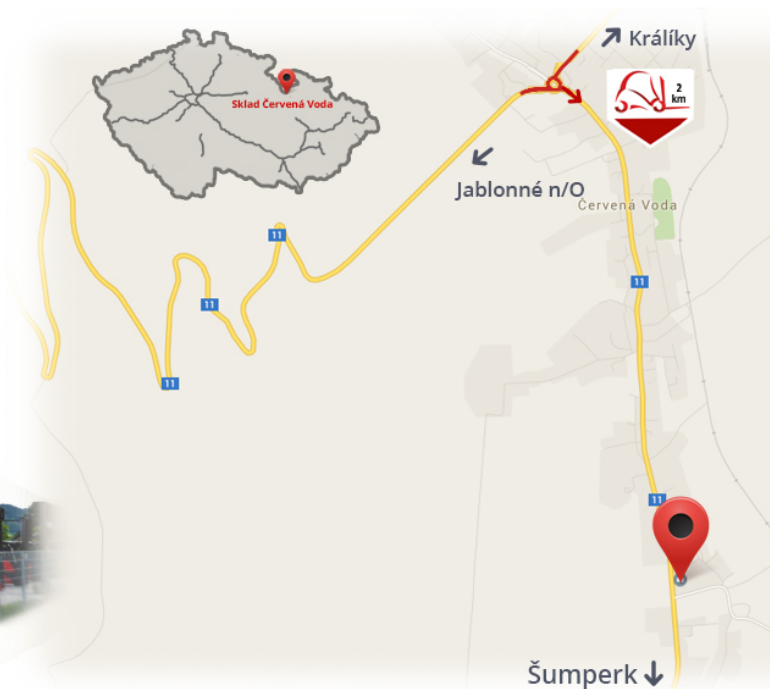

#CENA\_KC\_BEZ\_DPH# 21%

Courant **60 A**  
Tension **24Dans**

Remarques

## Entrepôt #CERVENA\_VODA#

VZV GROUP s.r.o.  
561 61 Červená Voda 105  
#CESKA\_REPUBLIKA#  
WWW.VZVGROUP.COM