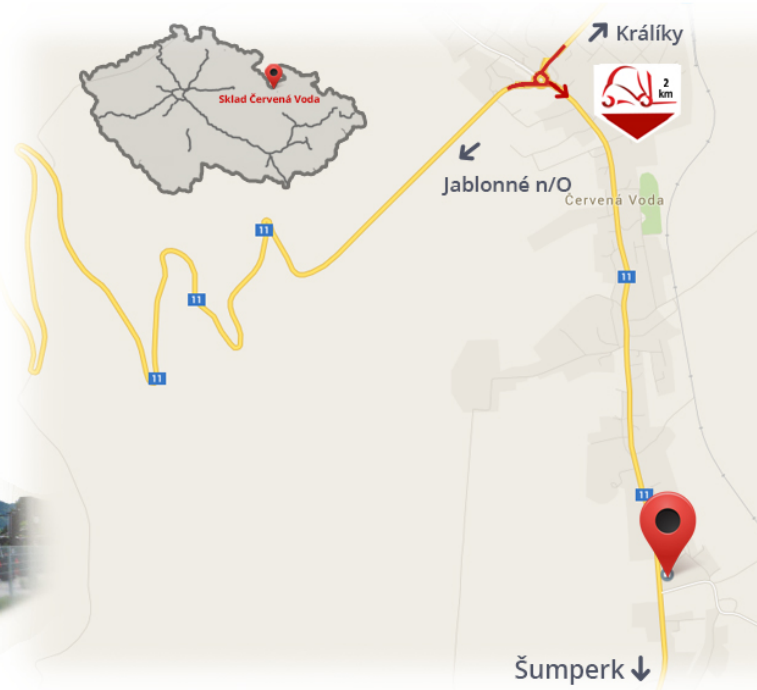

#CENA_KC_BEZ_DPH# 21%

Courant **80 A**
Tension **24Dans**

Remarques

Entrepôt #CERVENA_VODA#

VZV GROUP s.r.o.
561 61 Červená Voda 105
#CESKA_REPUBLIKA#
WWW.VZVGROUP.COM