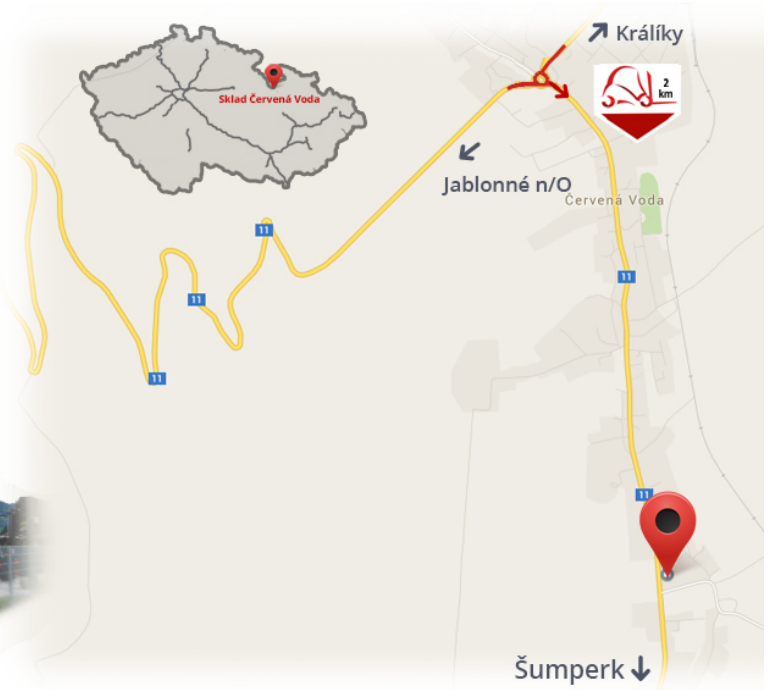

#CENA_KC_BEZ_DPH# 21%

Courant **100 A**
Tension **48Dans**

Remarques

Entrepôt #CERVENA_VODA#

VZV GROUP s.r.o.
561 61 Červená Voda 105
#CESKA_REPUBLIKA#
WWW.VZVGROUP.COM