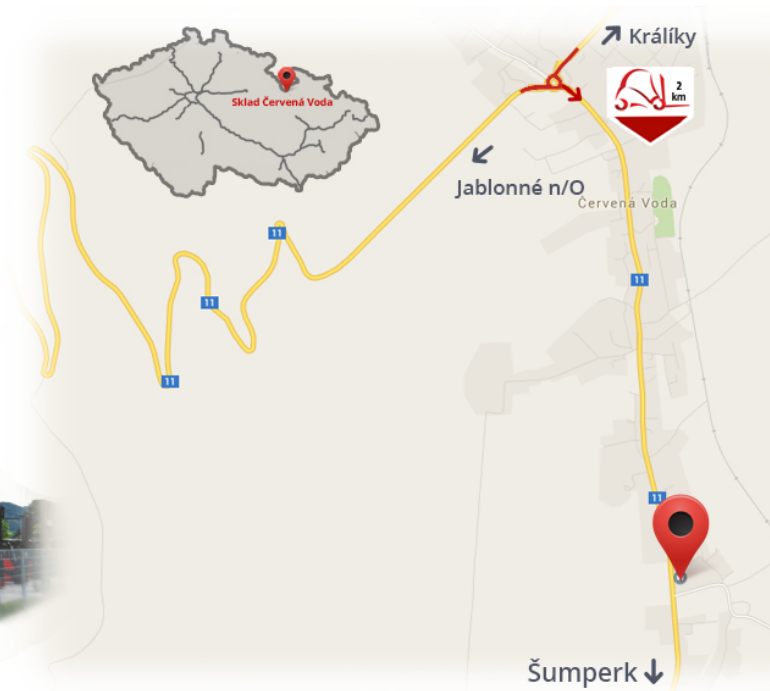

#CENA_KC_BEZ_DPH# 21%

Courant **80 A**
Tension **48Dans**

Remarques

Entrepôt #CERVENA_VODA#

VZV GROUP s.r.o.
561 61 Červená Voda 105
#CESKA_REPUBLIKA#
WWW.VZVGROUP.COM