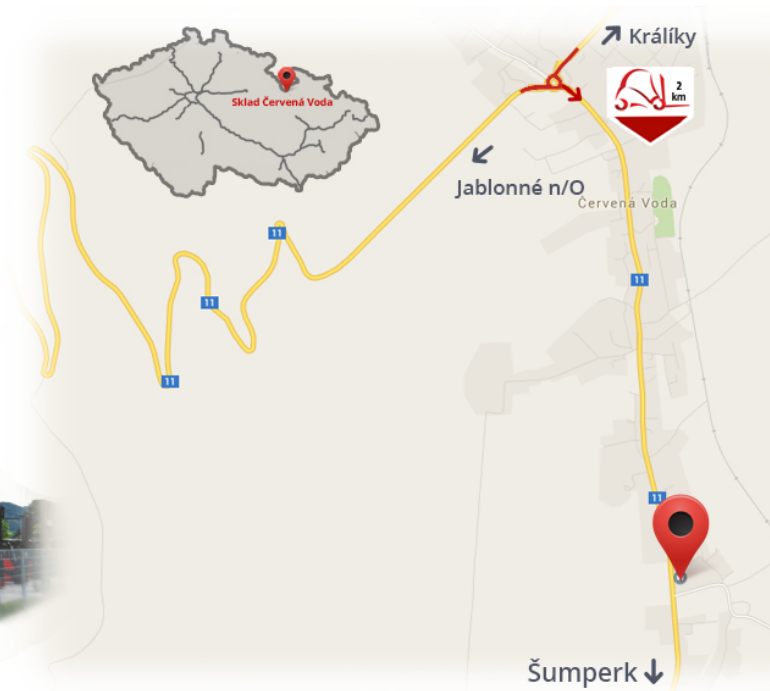

#CENA\_KC\_BEZ\_DPH# 21%

Courant **120 A**  
Tension **48 Dans**

Remarques

**Entrepôt #CERVENA\_VODA#**

VZV GROUP s.r.o.  
561 61 Červená Voda 105  
#CESKA\_REPUBLIKA#  
WWW.VZVGROUP.COM